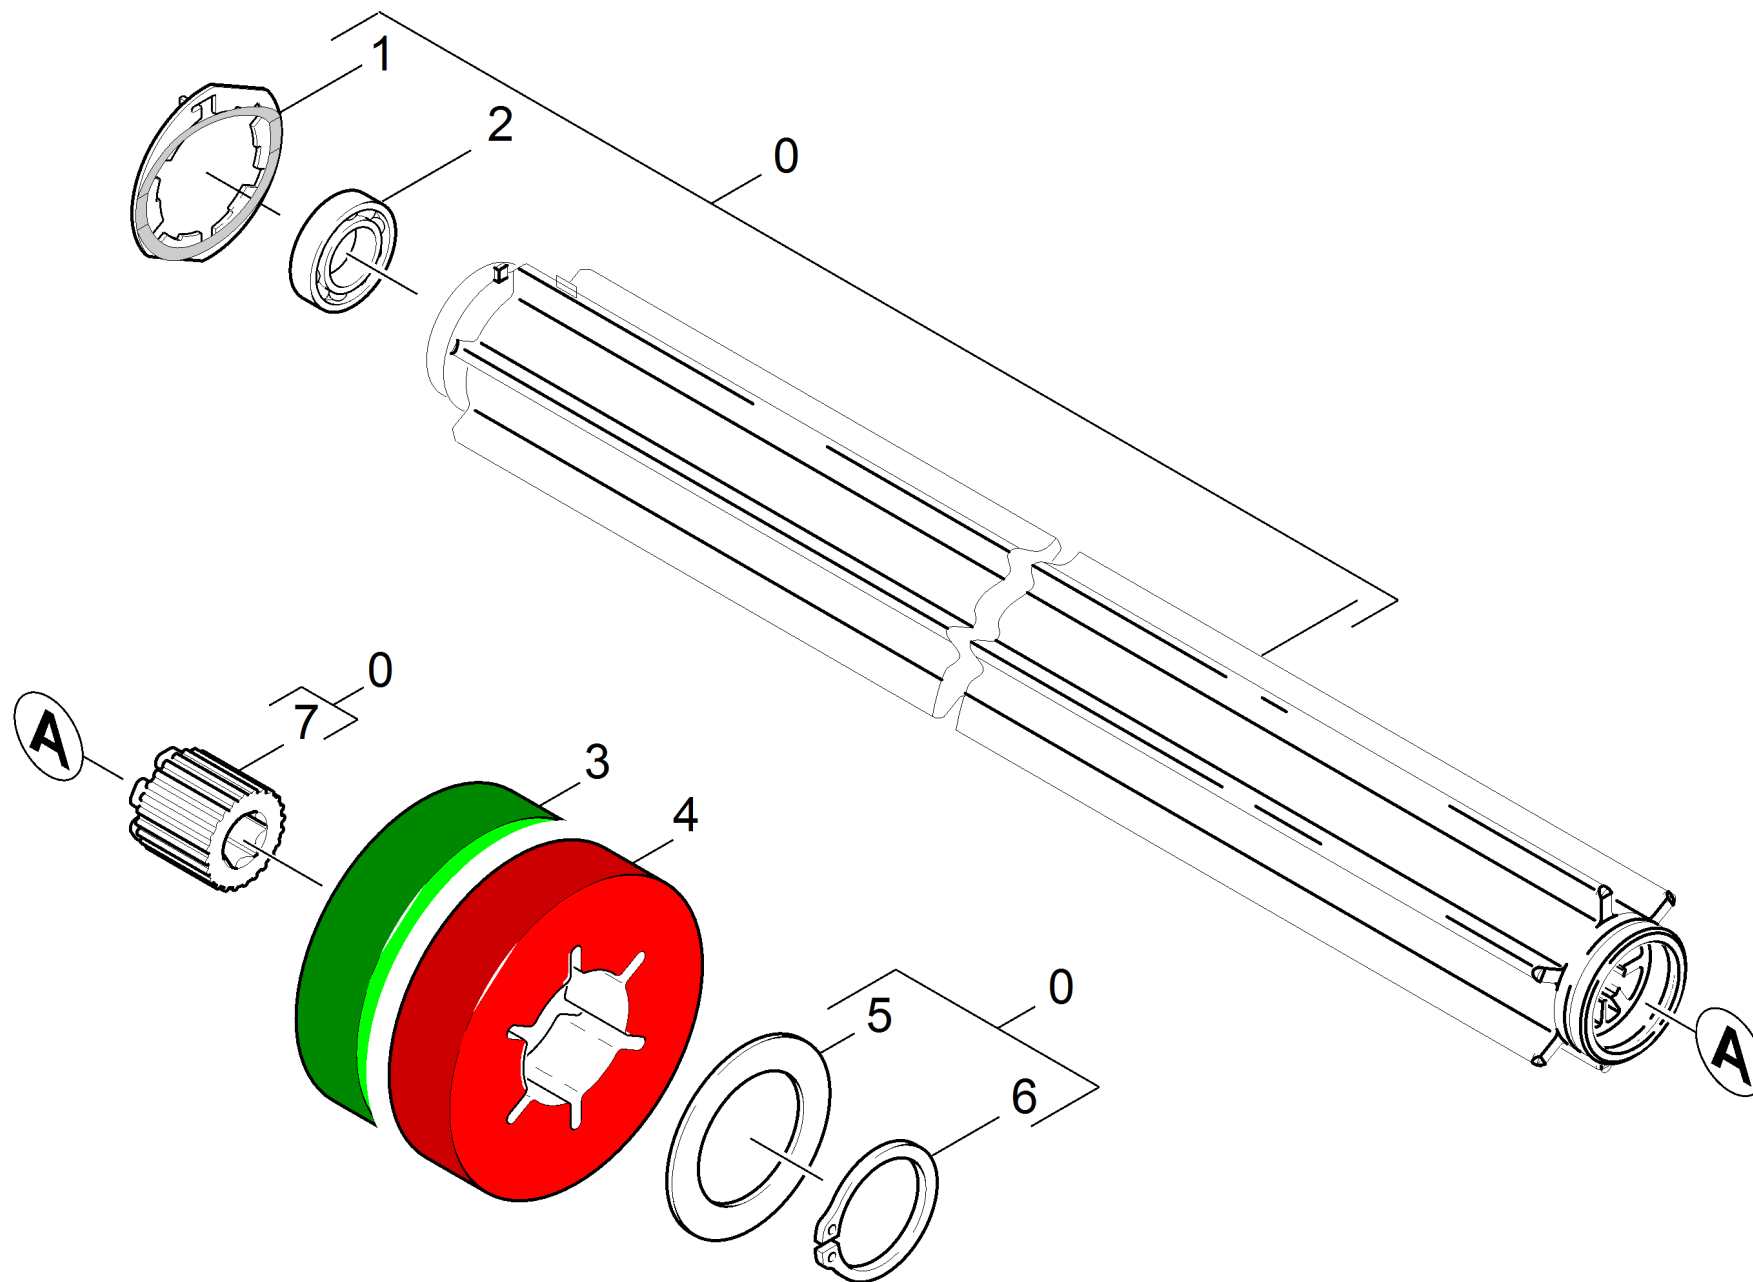

Ersatzteilliste

Walze Pad BR

50 Walze Pad BR

POS	Artikelnr.	Beschreibung	Anzahl	Einheit
0	4.762-498.0	Walze Pad BR 120	1.000	ST
1	4.115-004.0	Scheibe Verschluss	1.000	ST
2	7.401-005.0	Kugellager 6302-2RS- DIN 625	1.000	ST
3	6.371-005.0	Pad gruen mit Huelse R 120	1.000	ST
4	6.371-006.0	Pad rot mit Huelse R 120	1.000	ST
5	5.005-267.0	Ronde	1.000	ST
6	7.343-037.0	Sicherungsring 50x2-FST-RF DIN 471	1.000	ST
7	5.112-823.0	Buchse Torx	1.000	ST