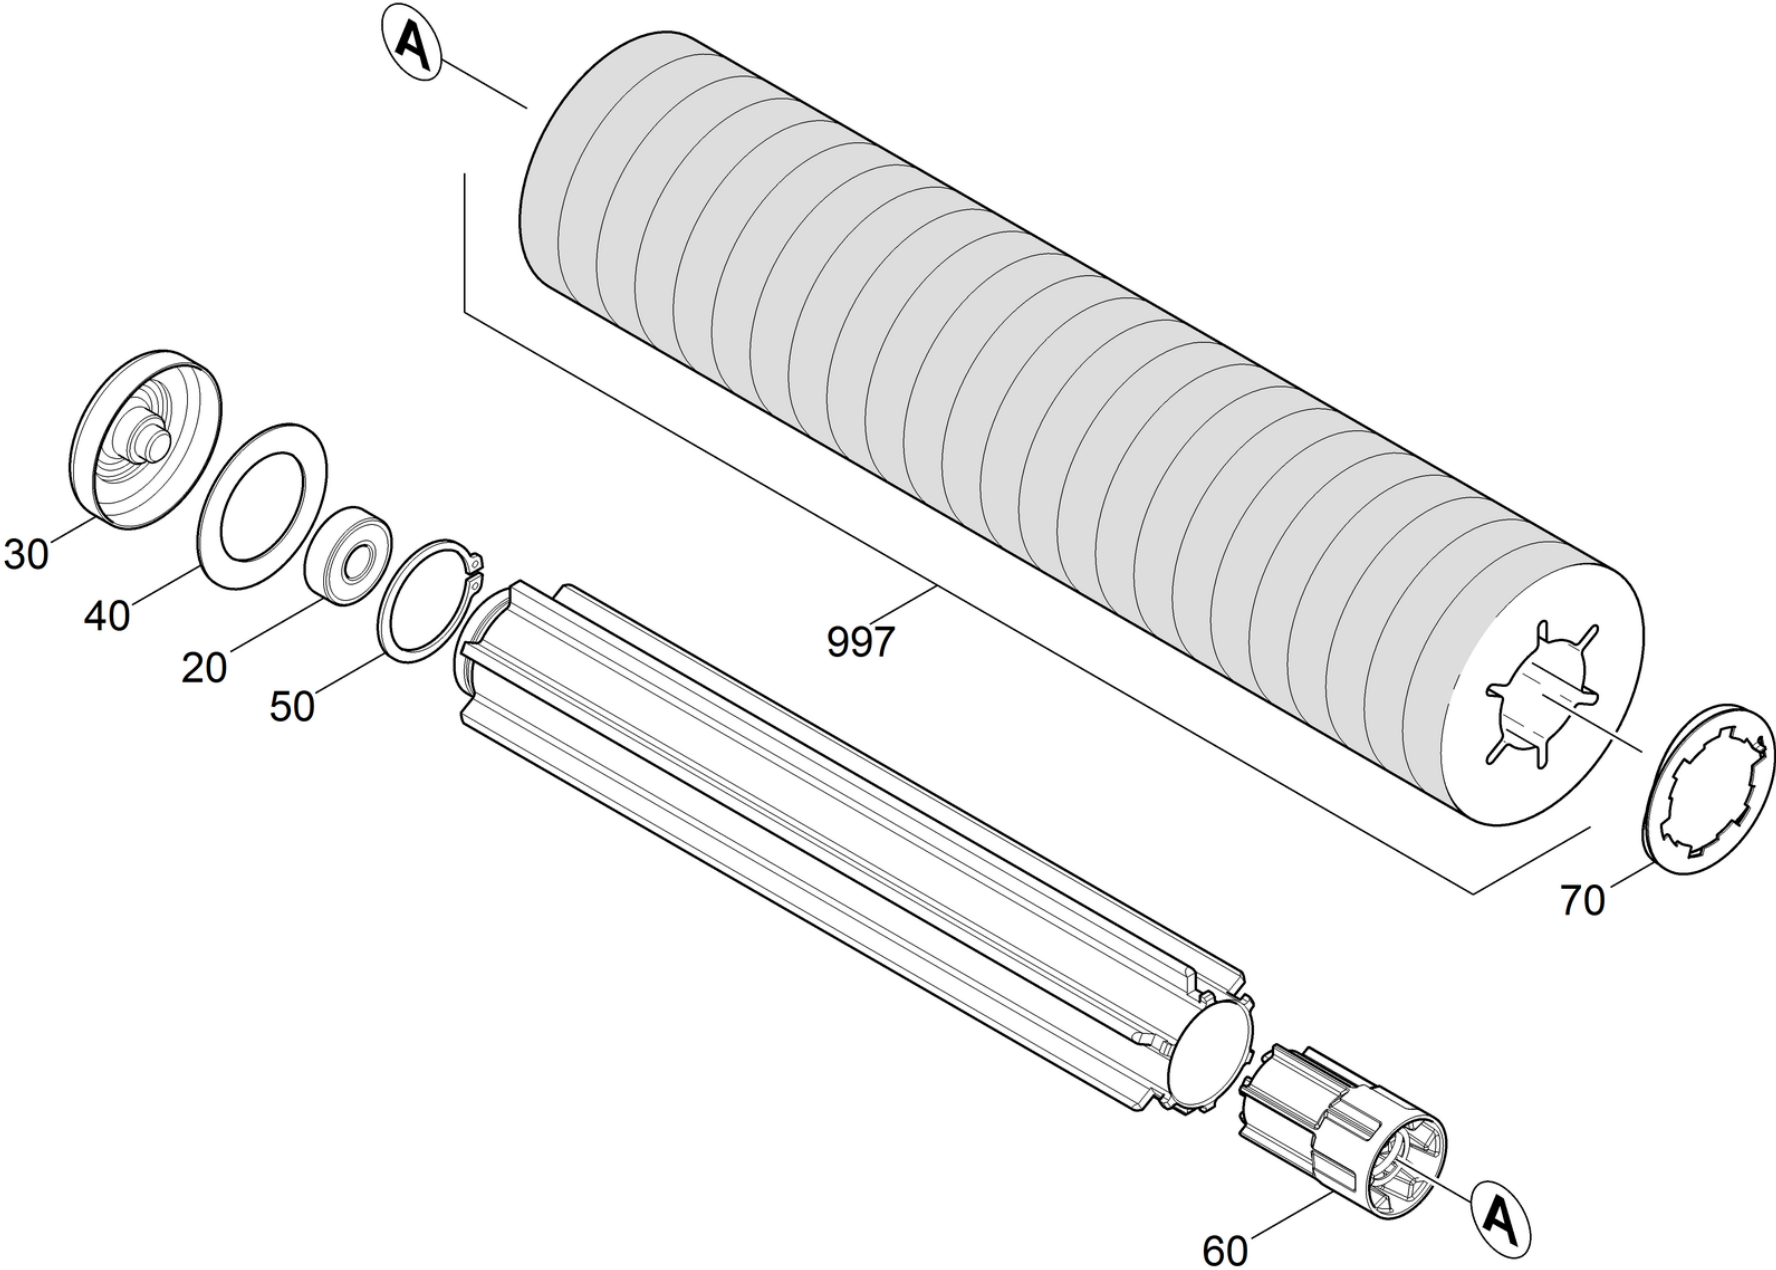

## **Ersatzteilliste**

(4.762-009.0) Walze Pad BR35/12

## Inhaltsverzeichnis

---

100 Walze Pad BR35/12 (4.762-009.0)	3
60 Nabe Padwalze BR VS (5.120-313.0)	5

---

## 100 Walze Pad BR35/12 (4.762-009.0)

<b>POS</b>	<b>Artikelnr.</b>	<b>Beschreibung</b>	<b>Anzahl</b>	<b>Einheit</b>
20	7.401-169.0	Kugellager 6201-2RS-WAELZLAGST DIN 625	1.000	ST
30	4.038-677.0	Blechteil Fadenabweiser	1.000	ST
40	5.005-266.0	Ronde	1.000	ST
50	7.343-030.0	Sicherungsring 40x1,75-FST-RF DIN 471	1.000	ST
60	5.120-313.0	Nabe Padwalze BR VS	1.000	ST
70	4.115-003.0	Scheibe Verschluss	1.000	ST
997	6.369-053.0	Pad gelb mit Huelse BR35/12	1.000	ST
997	6.369-047.0	Pad rot mit Huelse BR 35/12	1.000	ST
997	6.369-052.0	Pad gruen mit Huelse BR 35/12	1.000	ST

1

60 Nabe Padwalze BR VS (5.120-313.0)

---

<b>POS</b>	<b>Artikelnr.</b>	<b>Beschreibung</b>	<b>Anzahl</b>	<b>Einheit</b>
1	5.332-469.0	Schraubenfeder	1.000	ST