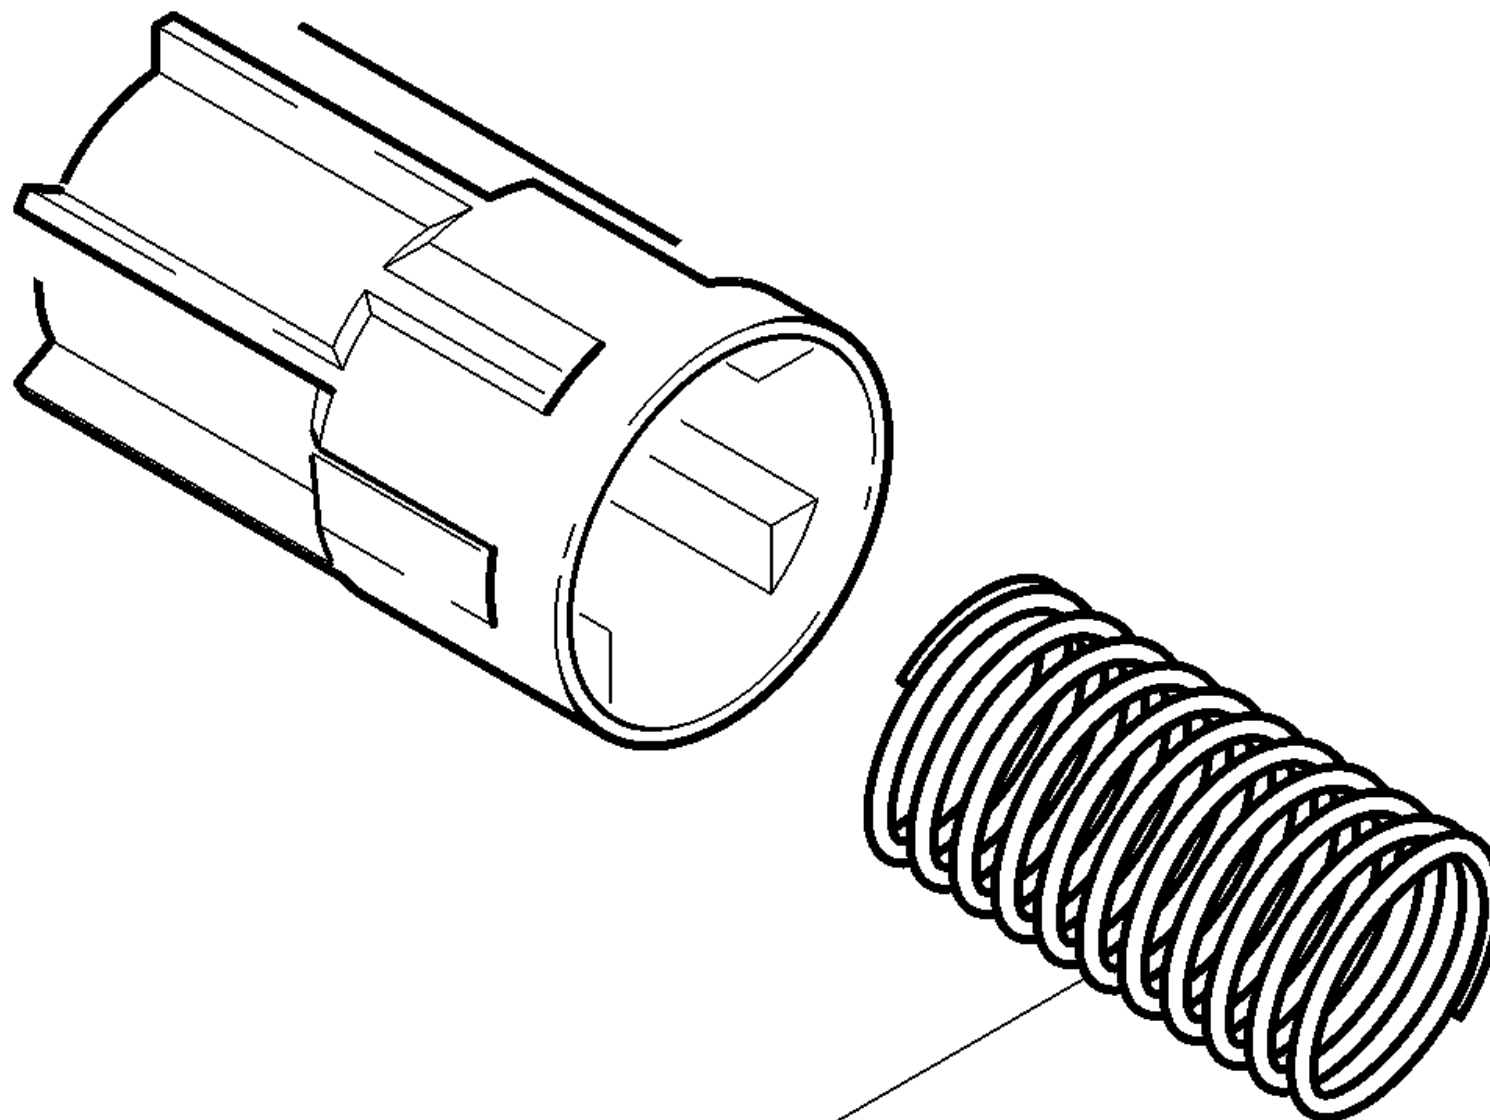

## 100 Walze Pad BR35/12 (4.762-009.0)

<b>POS</b>	<b>Artikelnr.</b>	<b>Beschreibung</b>	<b>Anzahl</b>	<b>Einheit</b>
20	7.401-169.0	Kugellager 6201-2RS-WAELZLAGST DIN 625	1.000	ST
30	4.038-677.0	Blechteil Fadenabweiser	1.000	ST
40	5.005-266.0	Ronde	1.000	ST
50	7.343-030.0	Sicherungsring 40x1,75-FST-RF DIN 471	1.000	ST
60	5.120-313.0	Nabe Padwalze BR VS	1.000	ST
70	4.115-003.0	Scheibe Verschluss	1.000	ST
997	6.369-053.0	Pad gelb mit Huelse BR35/12	1.000	ST
997	6.369-047.0	Pad rot mit Huelse BR 35/12	1.000	ST
997	6.369-052.0	Pad gruen mit Huelse BR 35/12	1.000	ST